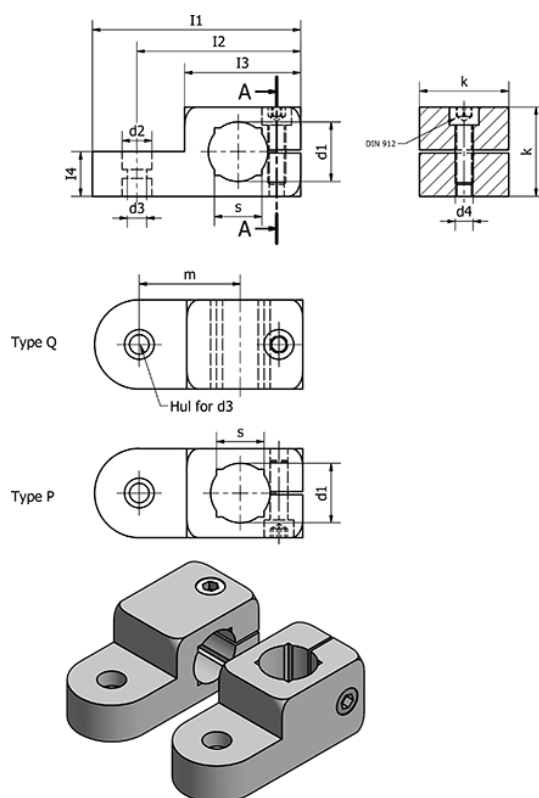

Varenummer: 20482B1020QEELS  
 Beskrivelse: E+G Laskforbindelse  
 GN 482-B10-20-Q-ELS

## Mål

--	I4	= 10
--	k	= 20
d1 = 10	m	= 23
d2 = 8.5	s	= 8
d3 = 5.5	Spændesæt for d3 = GN 511.1-M5-20-S/K	
d4 = M5	Spændesæt for d3 = GN 511-M5-20	
I1 = 50	Vægt (g)	= 36
I2 = 40		